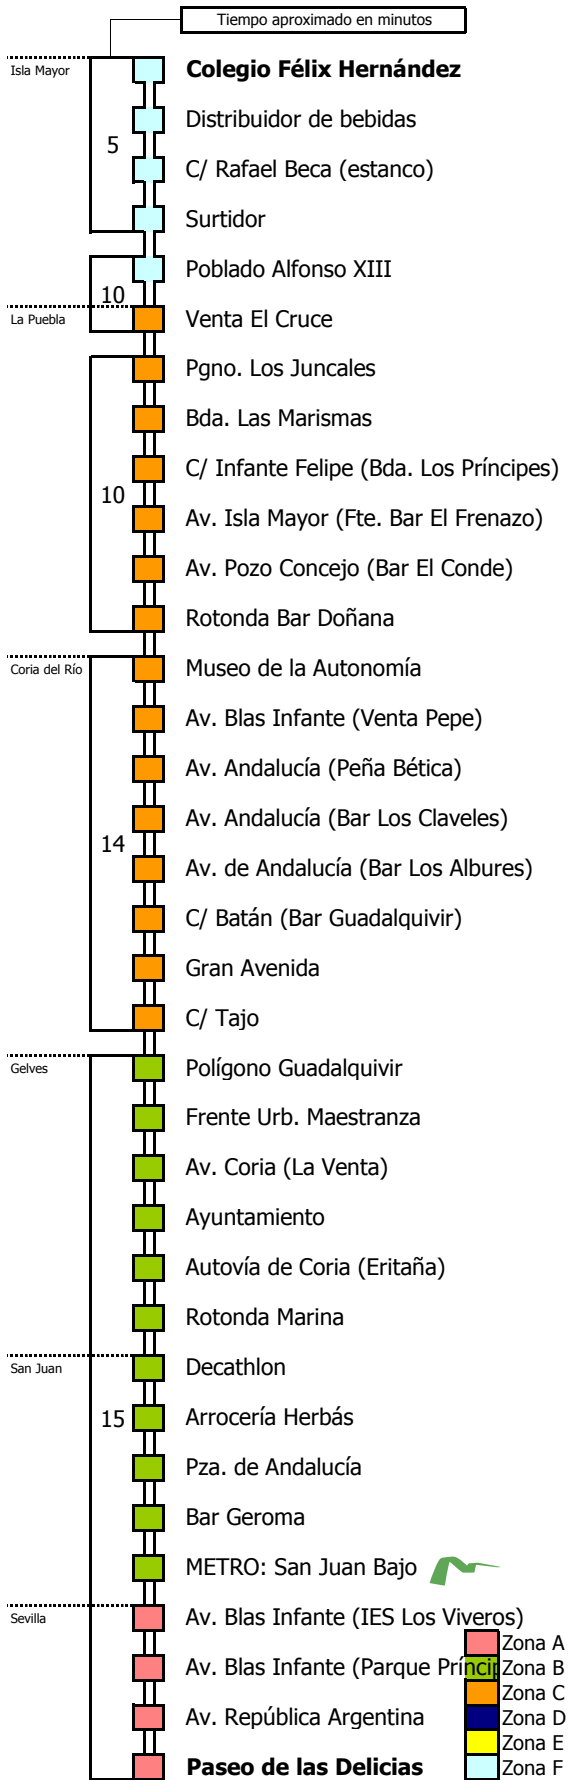

D		E		L		U		N		E		S		A		V		I		E		R		N		E		S	
05	06	07	08	09	10	11	12	13	14	15	16	17	18	19	20	21	22	23	24	01	02	03	04	45	15	00	35	20	55

S		Á		B		A		D		O		S														
05	06	07	08	09	10	11	12	13	14	15	16	17	18	19	20	21	22	23	24	01	02	03	04	00	30	30

D		O		M		I		N		G		O		S		Y		F		E		S		T		I		V		O		S	
05	06	07	08	09	10	11	12	13	14	15	16	17	18	19	20	21	22	23	24	01	02	03	04	00	00								

* No realiza estas paradas los sábados, domingos y festivos

Lectura de la tabla

La línea superior representa las horas y las inferiores, los minutos.

Ej: el autobús sale a las 21.30 horas.

Para más información, llame al
902 450 550
ó escriba a
usuarios@ctas.es

Consortio de Transporte Metropolitano
Área de Sevilla

M-143

Isla Mayor - Sevilla

ISLA MAYOR - LA PUEBLA DEL RÍO - CORIA DEL RÍO - SAN JUAN DE AZNALFARACHE - SEVILLA

Horario aproximado salvo dificultades de tráfico

HORARIO REGULAR

Válido desde el 1 de septiembre de 2014