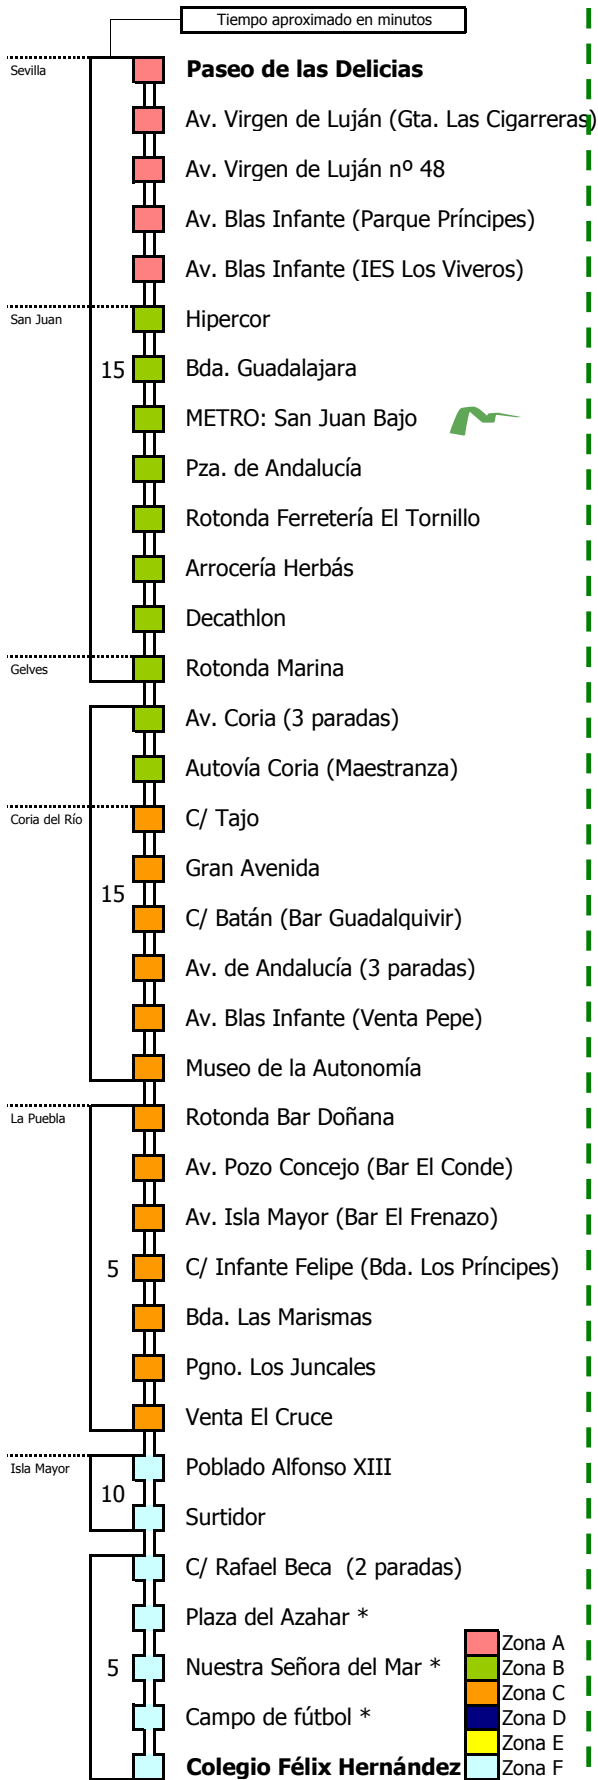

M-143

Sevilla - Isla Mayor

SEVILLA - SAN JUAN DE AZNALFARACHE - CORIA DEL RÍO - LA PUEBLA DEL RÍO - ISLA MAYOR

Horario aproximado salvo dificultades de tráfico

HORARIO REGULAR

Válido desde el 1 de septiembre de 2014

D		E		L		U		N		E		S		A		V		I		E		R		N		E		S	
05	06	07	08	09	10	11	12	13	14	15	16	17	18	19	20	21	22	23	24	01	02	03	04	45	15	00	35	20	55

S		Á		B		A		D		O		S														
05	06	07	08	09	10	11	12	13	14	15	16	17	18	19	20	21	22	23	24	01	02	03	04	00	30	30

D		O		M		I		N		G		O		S		Y		F		E		S		T		I		V		O		S	
05	06	07	08	09	10	11	12	13	14	15	16	17	18	19	20	21	22	23	24	01	02	03	04	00	00								

* No realiza estas paradas los sábados, domingos y festivos

Lectura de la tabla

M-143

Isla Mayor - Sevilla

ISLA MAYOR - LA PUEBLA DEL RÍO - CORIA DEL RÍO - SAN JUAN DE AZNALFARACHE - SEVILLA

Horario aproximado salvo dificultades de tráfico

HORARIO REGULAR

Válido desde el 1 de septiembre de 2014