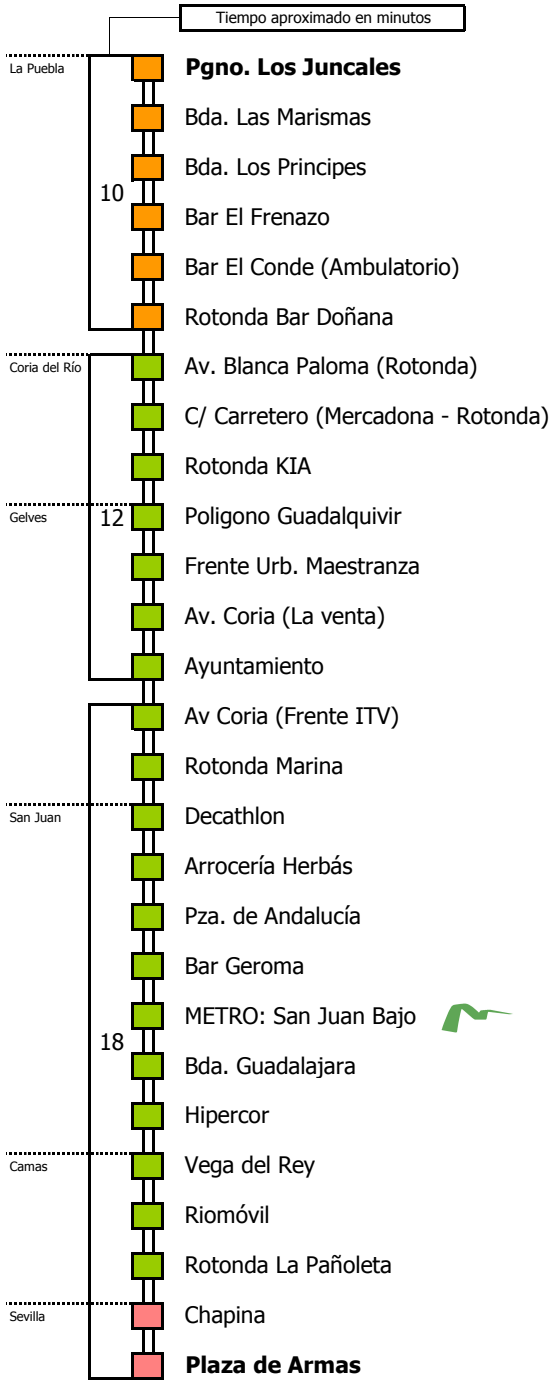

M-141

Puebla del Río - Sevilla (Pza. Armas)

PUEBLA DEL RÍO - CORIA DEL RÍO - GELVES - SAN JUAN DE AZNALFARACHE - CAMAS - SEVILLA

Horario aproximado salvo dificultades de tráfico

HORARIO REGULAR

Válido desde el 1 de septiembre de 2014

D	E	L	U	N	E	S	A	V	I	E	R	N	E	S									
05	06	07	08	09	10	11	12	13	14	15	16	17	18	19	20	21	22	23	24	01	02	03	04
30	30	45	45	45	45	45	45	45	45	00	00	00	00	00	00	00	00	00	00	00	00	00	00

NOTA: esta línea **no circula sábados, domingos ni festivos**

- Zona A
- Zona B
- Zona C
- Zona D

Lectura de la tabla

La línea superior representa las horas y las inferiores, los minutos.

Ej: el autobús sale a las 21.30 horas

Para más información, llame al
902 450 550
 ó escriba a
usuarios@ctas.es

Consortio de Transporte Metropolitano
Área de Sevilla